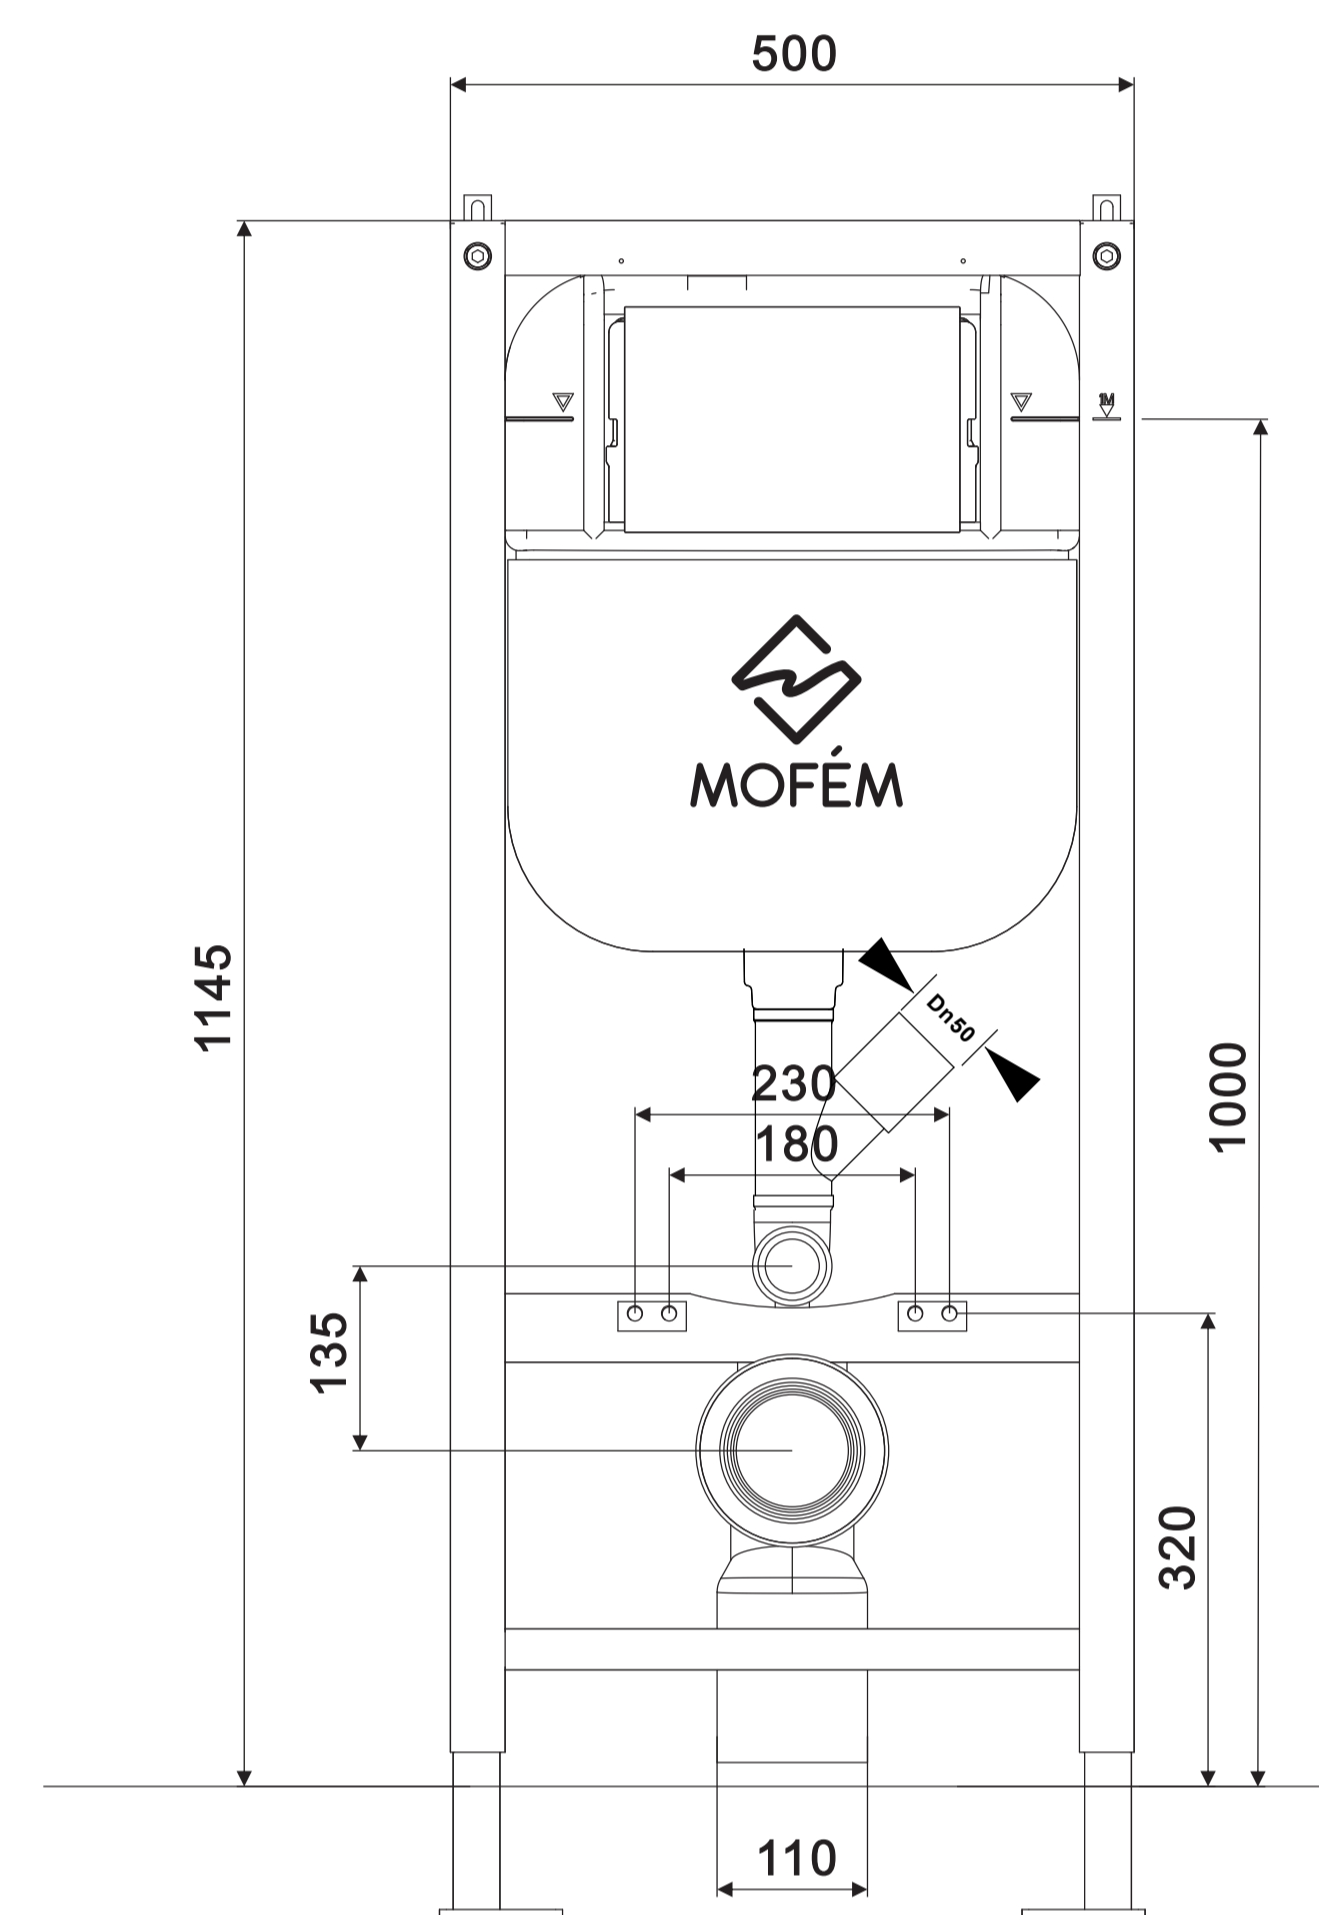

Mofém EVO-Tech Fali WC-szerelőelem

WC installation system

731012800

DE: WC-Vorwandelement
RU: Система инсталляции унитаза
LT: WC įrengimo sistema
RO: Sistem de instalare vas WC
SRB: Систем за уградњу ВЦ-а

5 995841 701184

5 995841 701184

5 995841 701184

Mofém EVO-Tech Fali WC-szerelőelem

WC installation system

731012800

DE: WC-Vorwandelement
RU: Система инсталляции унитаза
LT: WC įrengimo sistema
RO: Sistem de instalare vas WC
SRB: Систем за уградњу ВЦ-а

Kompatibilis nyomólapok
Compatible flush plates

Méret / Size: 118x54x15 cm
Mennyiség / Quantity: 1 db/pcs
Nettó tömeg / Net weight: 15 kg
Bruttó tömeg / Gross weight: 17 kg

Gyártó/Forgalmaszó:
STROHM MOFÉM Zrt.
9200 Mosonmagyaróvár, Terv u. 92.

Kompatibilis nyomólapok
Compatible flush plates

Méret / Size: 118x54x15 cm
Mennyiség / Quantity: 1 db/pcs
Nettó tömeg / Net weight: 15 kg
Bruttó tömeg / Gross weight: 17 kg

Mofém EVO-Tech Fali WC-szerelőelem