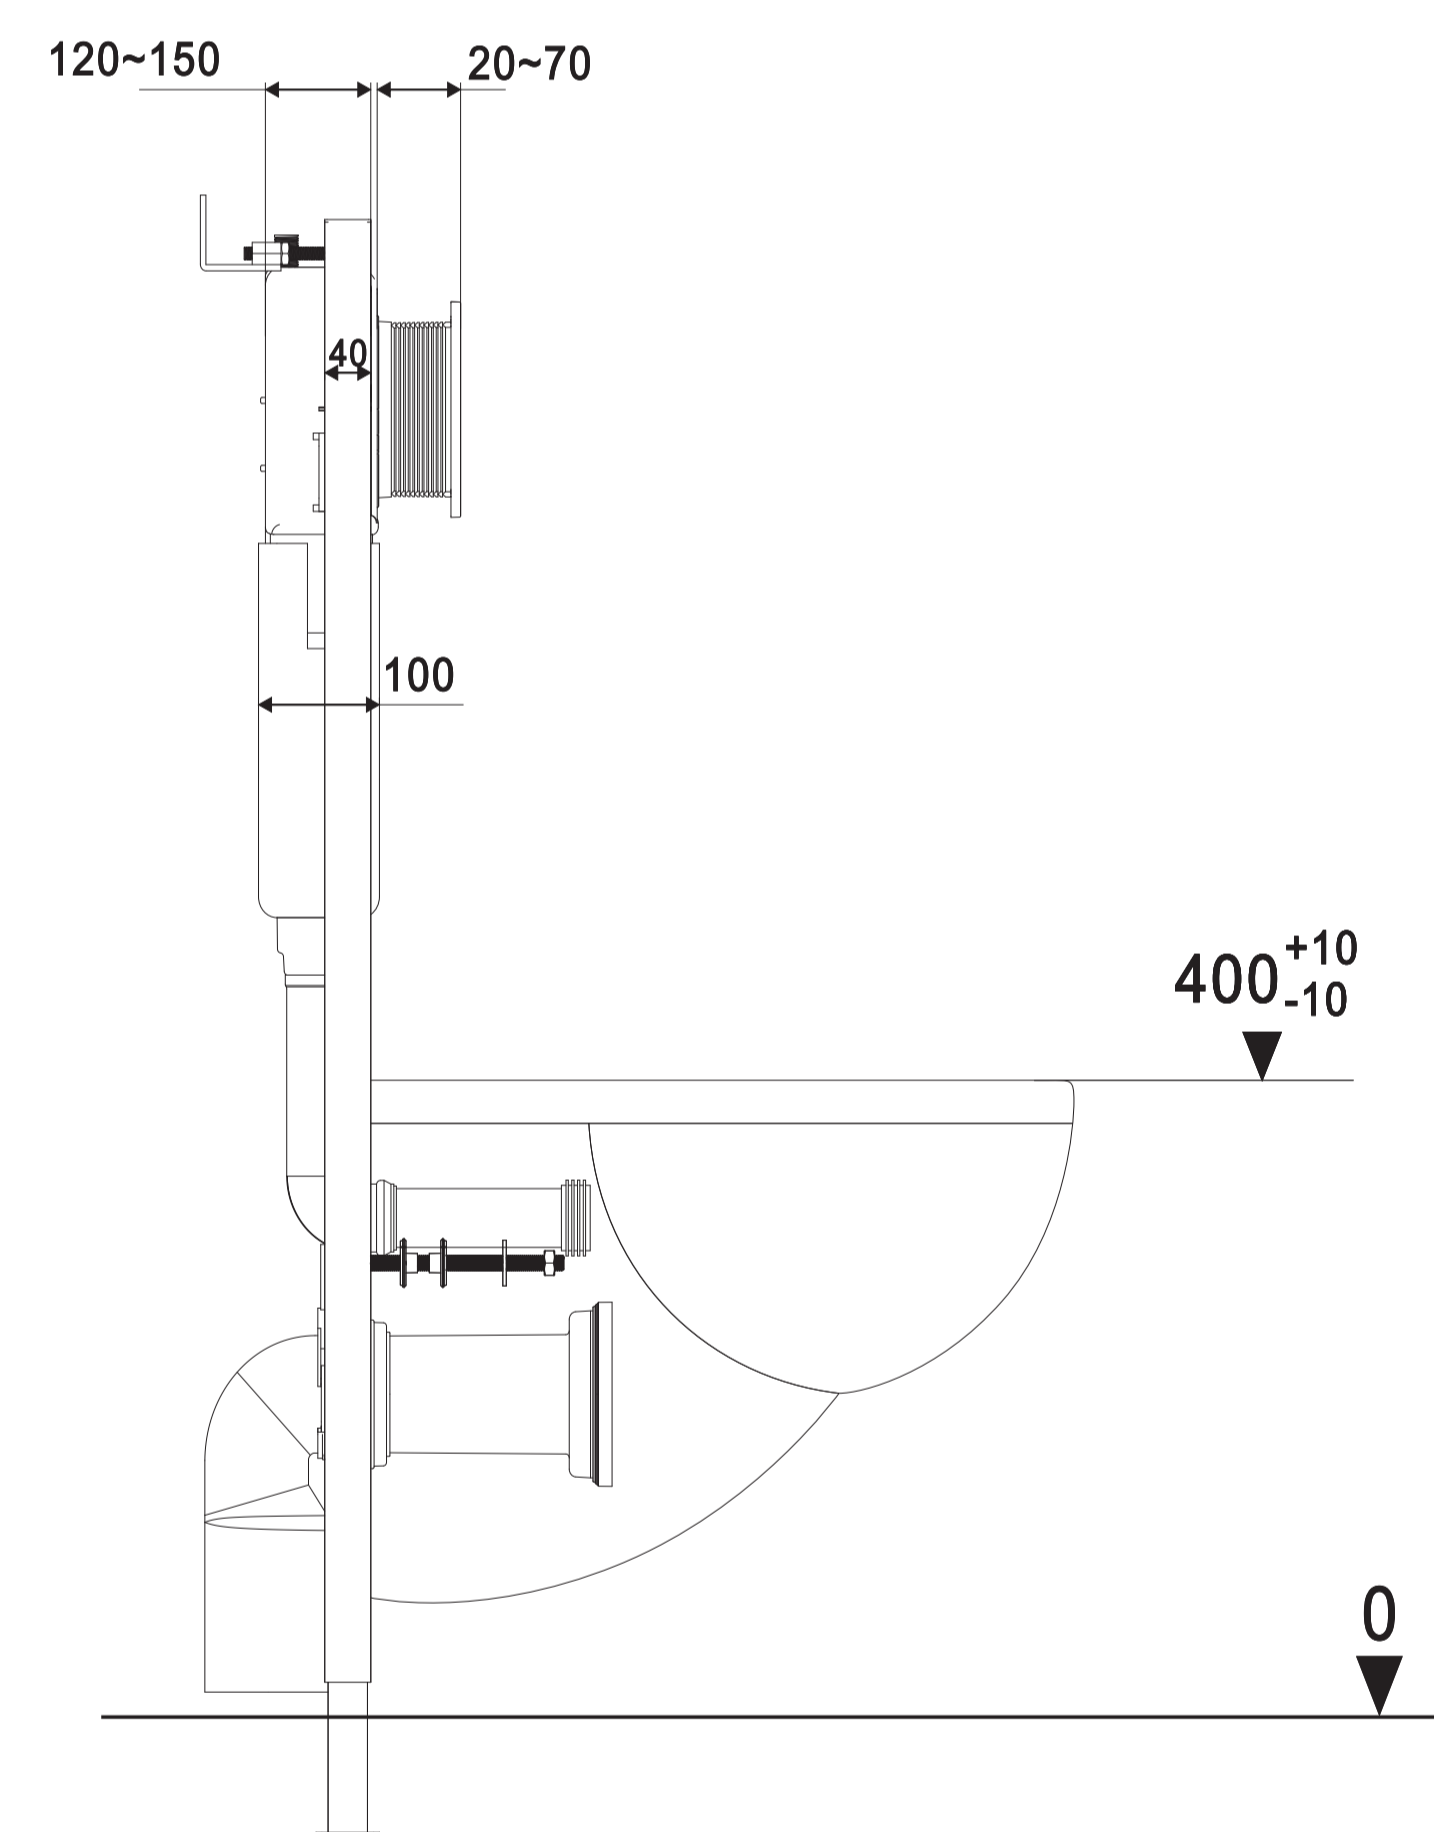

5 995841 701184

5 995841 701184

5 995841 701184

Mofém EVO-Tech Fali WC-szerelőelem

WC installation system

731012800

DE: WC-Vorwandelement
RU: Система инсталляции унитаза
LT: WC įrengimo sistema
RO: Sistem de instalare vas WC
SRB: Систем за уградњу ВЦ-а

Kompatibilis nyomólapok
Compatible flush plates

Méret / Size: 118x54x15 cm
Mennyiség / Quantity: 1 db/pcs
Nettó tömeg / Net weight: 15 kg
Bruttó tömeg / Gross weight: 17 kg

Gyártó/Forgalmaszó:
STROHM MOFÉM Zrt.
9200 Mosonmagyaróvár, Terv u. 92.

Kompatibilis nyomólapok
Compatible flush plates

Méret / Size: 118x54x15 cm
Mennyiség / Quantity: 1 db/pcs
Nettó tömeg / Net weight: 15 kg
Bruttó tömeg / Gross weight: 17 kg

Mofém EVO-Tech Fali WC-szerelőelem