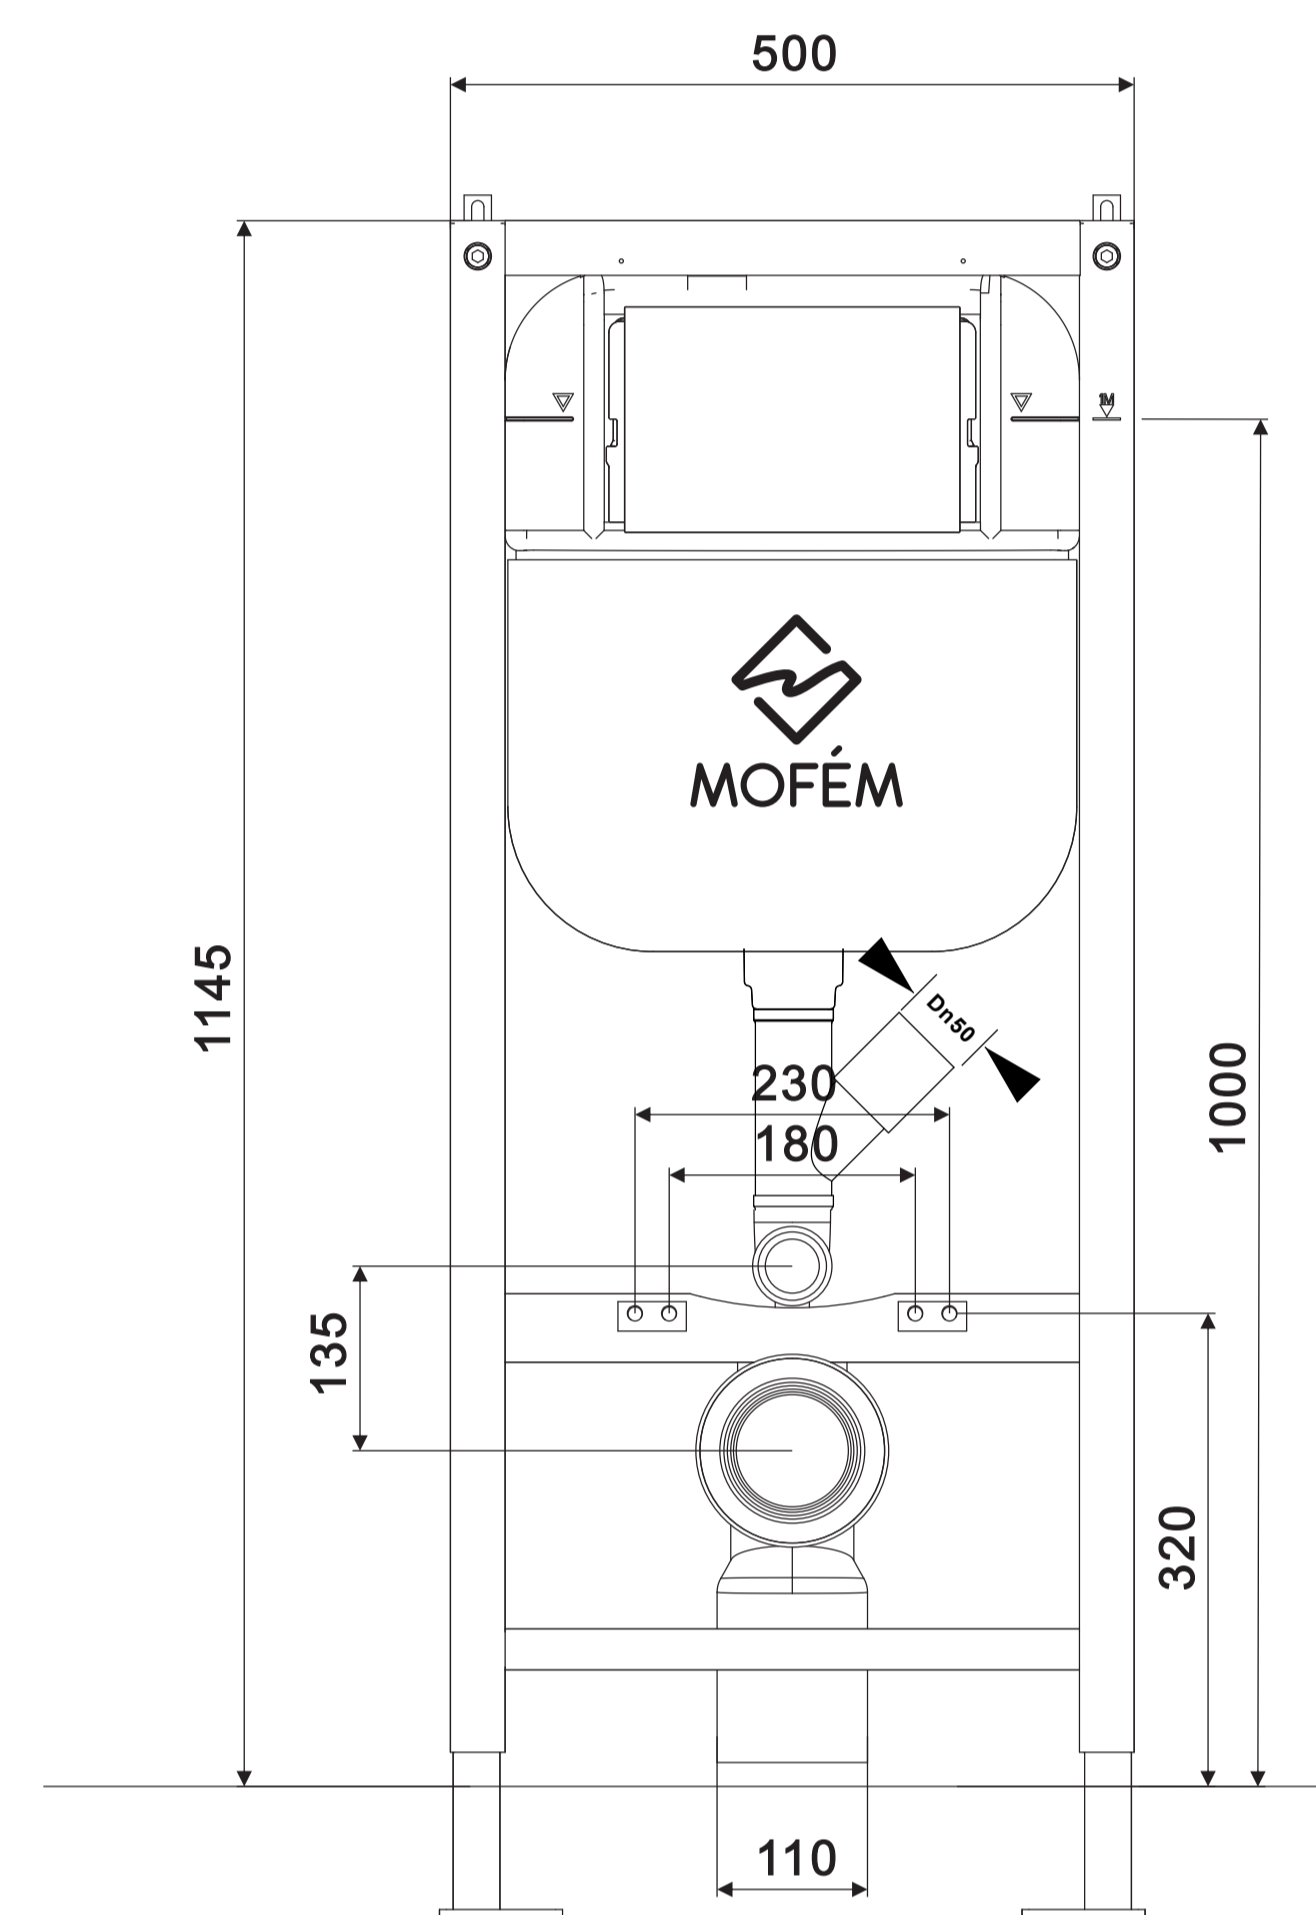

Kompatibilis nyomólapok
Compatible flush plates

Méret / Size: 118x54x15 cm
Mennyiség / Quantity: 1 db/pcs
Nettó tömeg / Net weight: 15 kg
Bruttó tömeg / Gross weight: 17 kg

Mofém EVO-Tech Fali WC-szerelőelem