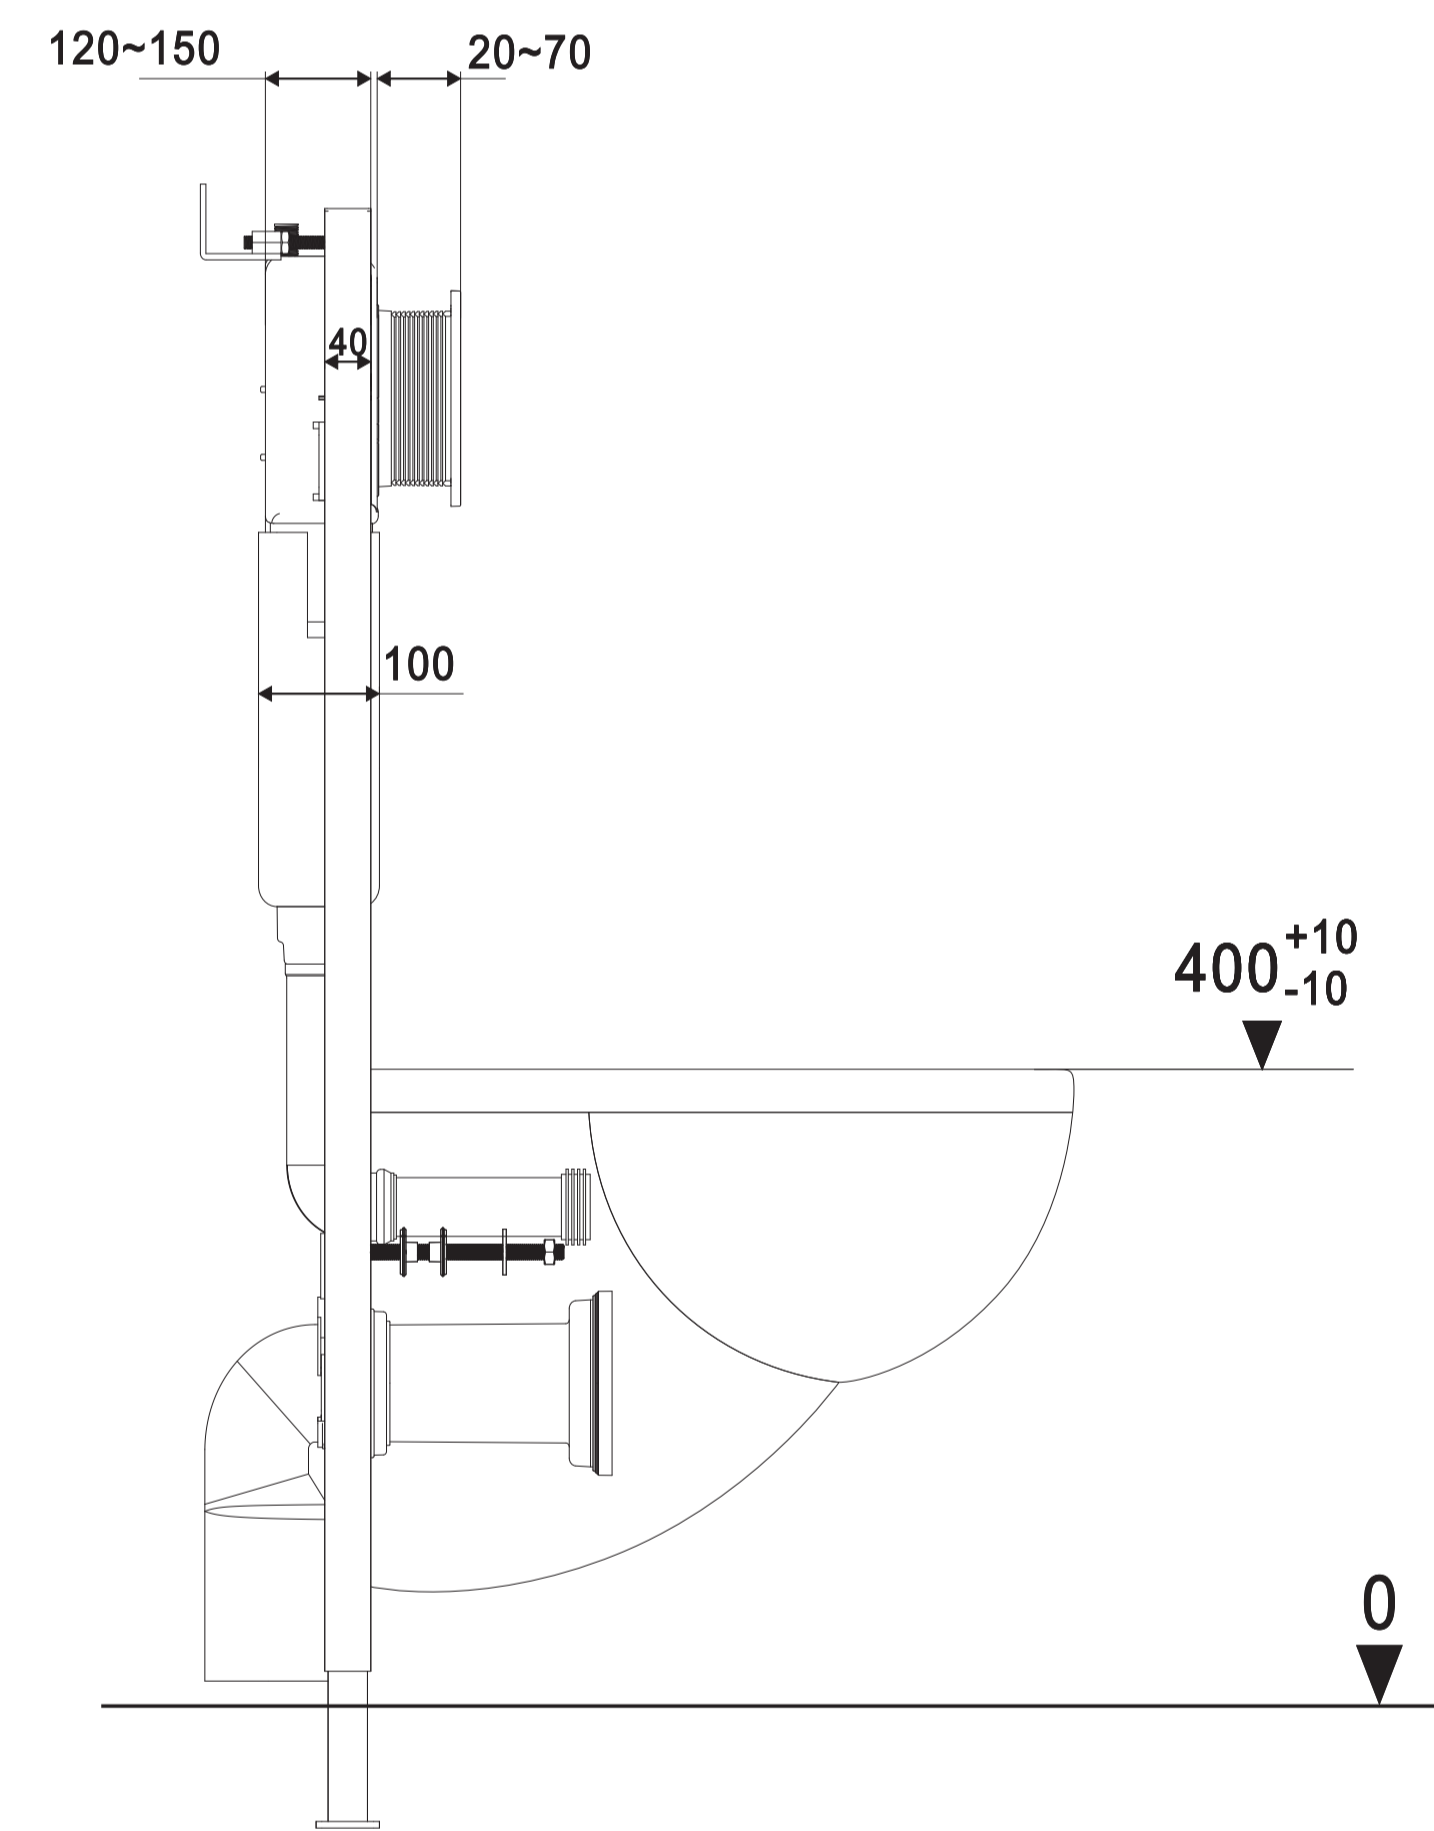

Kompatibilis nyomólapok
Compatible flush plates

Méret / Size: 118x54x15 cm
Mennyiség / Quantity: 1 db/pcs
Nettó tömeg / Net weight: 15 kg
Bruttó tömeg / Gross weight: 17 kg

Gyártó/Forgalmaszó:
STROHM MOFÉM Zrt.
9200 Mosonmagyaróvár, Terv u. 92.

Kompatibilis nyomólapok
Compatible flush plates

Méret / Size: 118x54x15 cm
Mennyiség / Quantity: 1 db/pcs
Nettó tömeg / Net weight: 15 kg
Bruttó tömeg / Gross weight: 17 kg

Mofém EVO-Tech Fali WC-szerelőelem